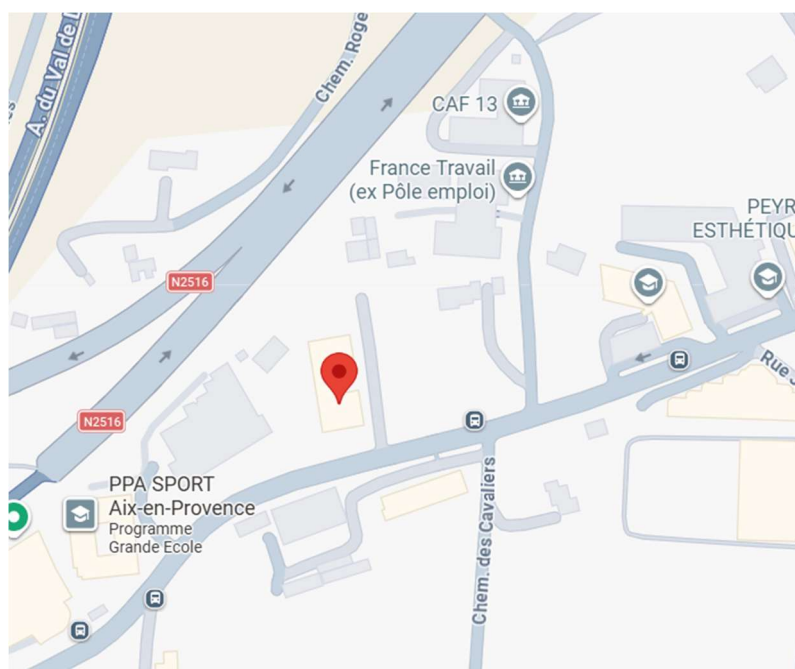

Plan d'accès au centre de formation

Bonjour,

Vous allez suivre la formation sur notre site d'H&C Aix-en-Provence situé au 570 avenue du club hippique, 13090 AIX-EN-PROVENCE, voici le plan d'accès pour arriver au centre de formation.

Bus :

- Ligne 5 - arrêt « CAVALIERS »

Accès routier :

- Sortie d'autoroute 30a vers Luynes/Aix/Pont de l'Arc

Hébergement et restauration :

- Présence de restaurants (rapide et traditionnel) et des hôtels à proximité