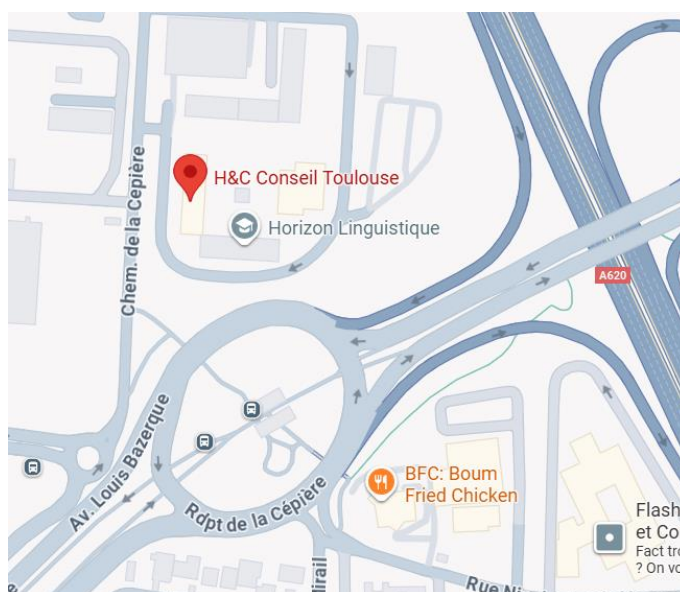

Bonjour,

Vous allez suivre la formation sur notre site d'H&C Toulouse situé au 1 chemin du Pigeonnier de la Cépière 31100 TOULOUSE, voici le plan d'accès pour arriver au centre de formation.

Bus :

- Ligne 18 ou Ligne L14 depuis la station de Métro Arènes - arrêt "cité scolaire" - 1 bus toutes les 8-12mn
- Depuis la Gare : prendre le métro Ligne A direction Basso Combo et descendre à l'arrêt Arènes, puis prendre le bus Ligne 18 ou Ligne L14 - arrêt "cité scolaire"

Accès routier :

- Depuis le centre-ville, prendre l'A61 direction Montpellier et prendre la sortie 27 La Cépière Hippodrome
- Depuis l'Ouest et/ou le Nord de Toulouse, suivre Périphérique extérieur - Toulouse centre - sortie 27 La Cépière Hippodrome
- Depuis l'Est et/ou le Sud de Toulouse, suivre Périphérique intérieur - Toulouse centre - sortie 27 La Cépière Hippodrome