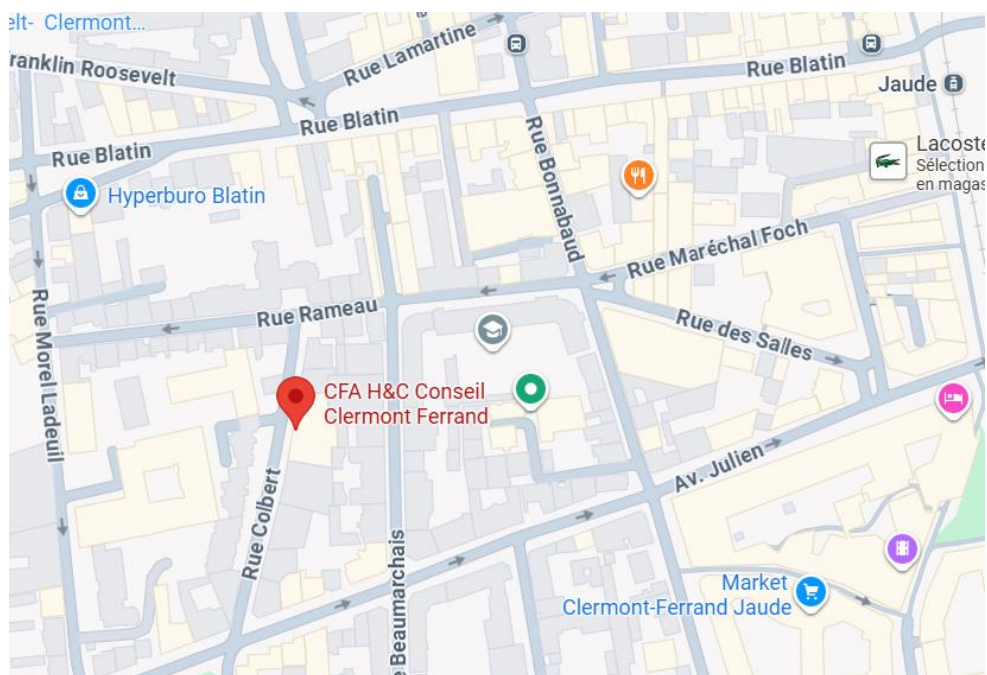

Bonjour,

Vous allez suivre la formation sur notre site d'H&C Clermont-Ferrand situé au 7 rue Colbert 63000 CLERMONT-FERRAND, voici le plan d'accès pour arriver au centre de formation.

### Bus :

- Ligne B, C, 4 - arrêt « Jaude » ou « Alexandre Varenne » , ligne 11 arrêt « Pasteur – Gilbert »
- Tram Ligne A - arrêt « Jaude »

### Accès routier :

- Direction Clermont -Ferrand centre-ville
- Stationnement parking Vercingétorix - Place de jaude / Parking Jaude - 18 rue d'Allagnat